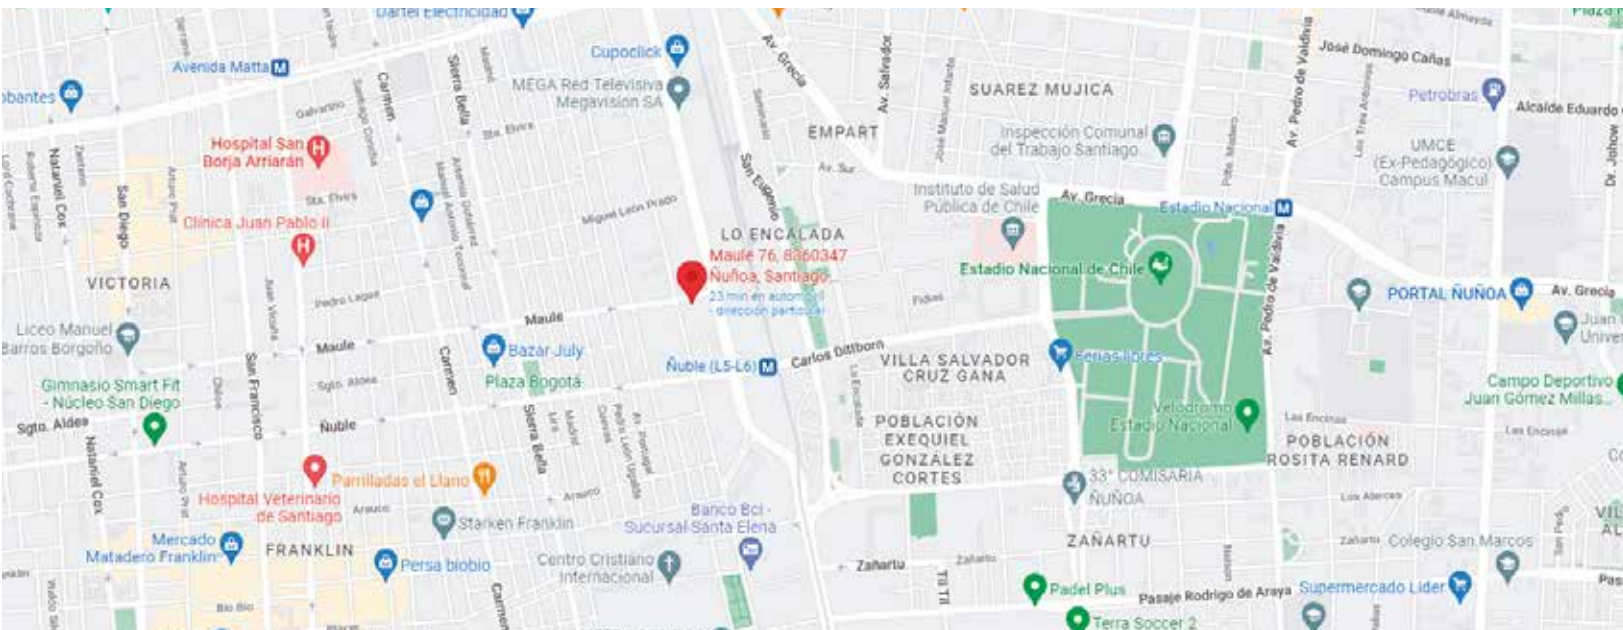

LANZAMIENTO EXCLUSIVO

PROPERTY LINK
Inversiones & Gestión Inmobiliaria

ACCIÓN MAULE

MAULE 76, ÑUÑO A

ENTREGA ESTIMADA
1ER SEMESTRE 2023

METRO
ÑUBLE

ACCESO A
SERVICIOS

INVIERTE EN UNO DE LOS BARRIOS MAS EMBLEMATICOS DE SANTIAGO

INVERSIÓN CON LA MEJOR RENTABILIDAD Y EXCELENTE PROYECCIÓN DE PLUSVALÍA